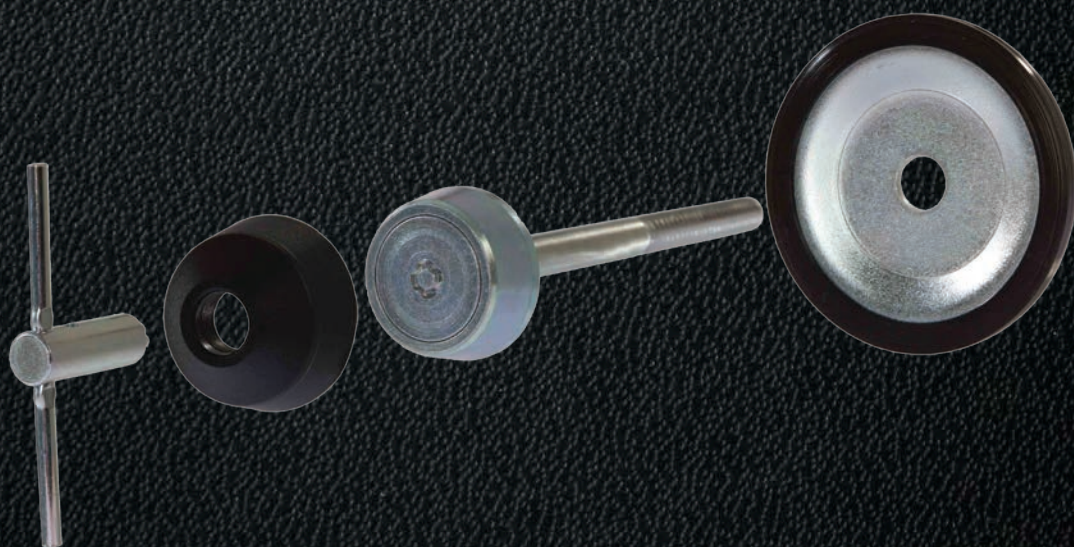

TORNILLO ANTIRROBO

50902050

Simple y eficaz, esta pieza protege tu auto contra el robo de ruedas.

KIT DE SEGURIDAD PARA RUEDA AUXILIAR

50928093

Este sistema protege tu rueda de los robos. Sólo se puede abrir con una llave codificada, exclusiva.